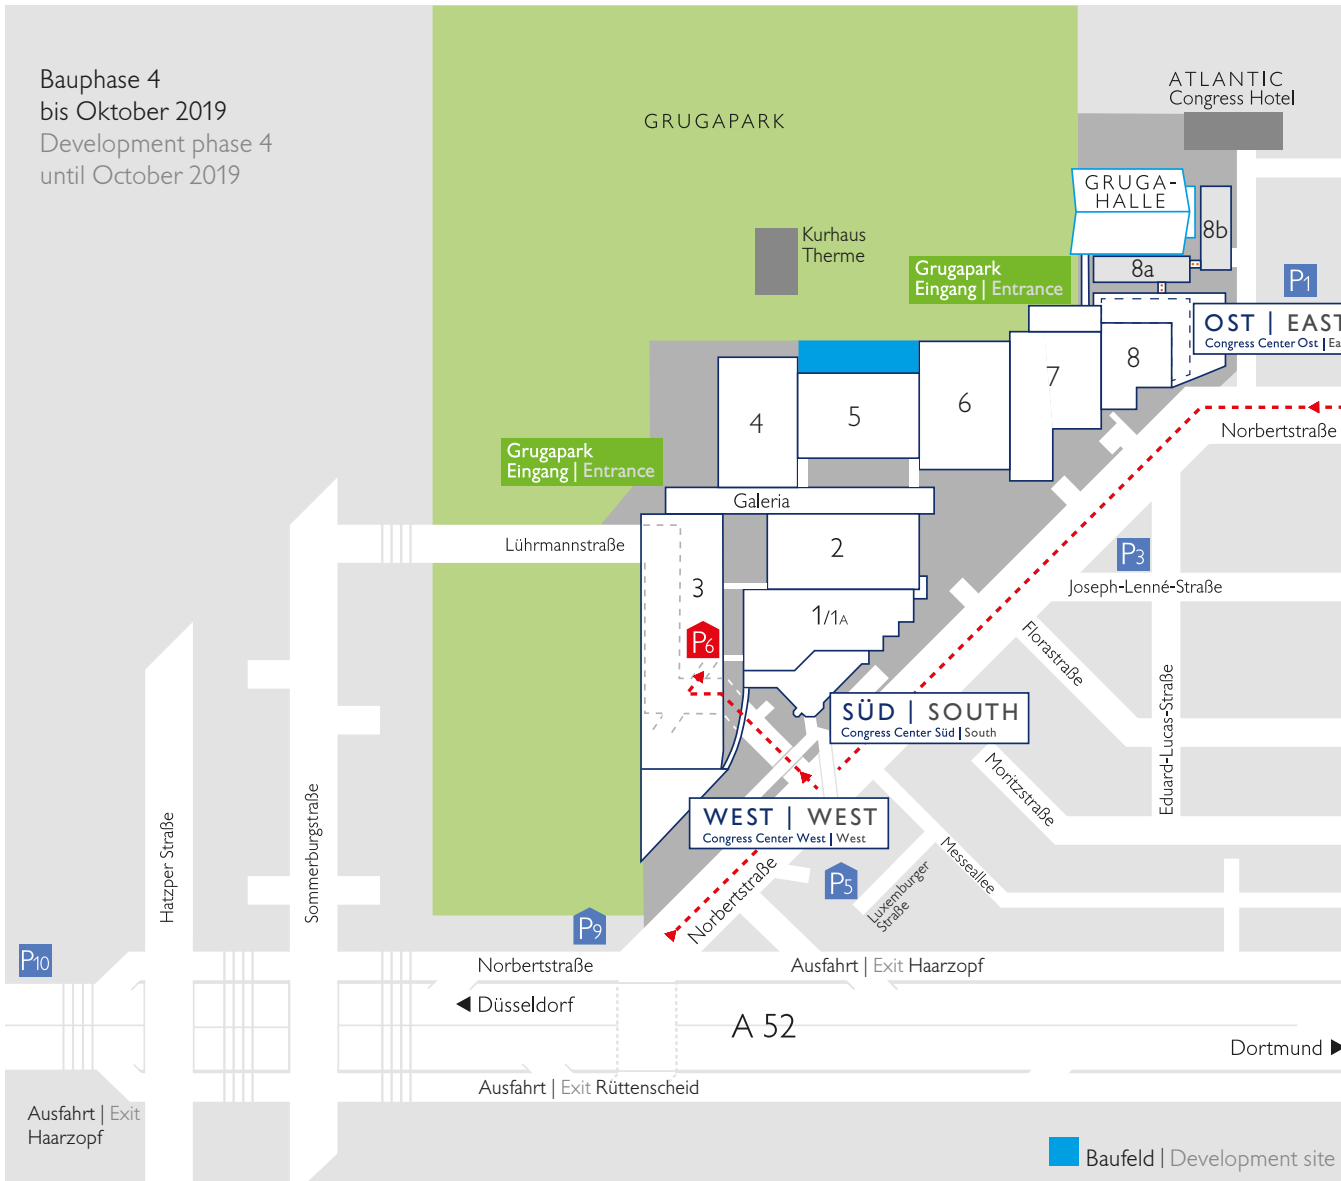

ANFAHRT PARKHAUS P6 DIRECTIONS TO THE CAR PARK P6

ANREISE ÜBER DIE A52 ARRIVING VIA THE A52

Aus Richtung Bochum bzw. Düsseldorf kommend nehmen Sie bitte die Ausfahrt Nr. 27 (Essen-Haarzopf) resp. Nr. 28 (Essen-Rütten-scheid). Folgen Sie der „Norbertstraße“ für ca. 350m und biegen dann unter der Brücke links in die „Lührmannstraße“ ein. Nach ca. 150m erreichen Sie rechts die Einfahrt zum Parkhaus P6. Coming from Bochum and Düsseldorf, please take exit no. 27 (Essen-Haarzopf), resp. no. 28 (Essen-Rütten-scheid). Follow „Norbertstraße“ for about 350m and then turn left under the bridge into „Lührmannstraße“. After about 150m, you will reach the entrance to the car park P6 on the right.

ANREISE ÜBER DIE B224 ARRIVING VIA THE B224

Aus Richtung Essener Innenstadt bzw. A40 kommend biegen Sie rechts in die „Norbertstraße“ und dann nach ca. 660m unter der Brücke rechts in die „Lührmannstraße“ ein. Nach ca. 150m erreichen Sie rechts die Einfahrt zum Parkhaus P6. | Coming from downtown Essen or the A40, turn right into „Norbertstraße“ and then after about 660m under the bridge right again into „Lührmannstraße“. After about 150m, you will reach the entrance to the car park P6 on the right.